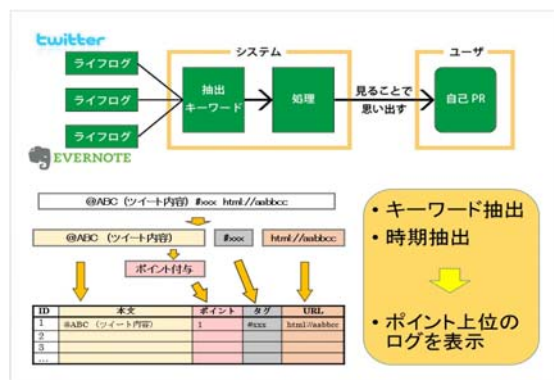

ネットワークメディア プロジェクト

担当教員：寺澤 卓也

(メディア学部 准教授)

研究プロジェクトの概要

コンピュータネットワークやその応用分野について広く研究しています。最近ではtwitterなどのソーシャルネットワークサービス(SNS)の情報を利用したサービスやスマートフォン向けアプリケーションの開発なども行っています。

思い出すことに着目したライフログ (2012年度)

ソーシャルデータを利用した新しいTV視聴システム (2012年度)

研究室の対象分野

- SNSとの連携、情報活用と新しいサービスの提案
- スマートフォンやタブレットなどのモバイル機器の応用
- クラウドサービスの応用
- Webアプリケーション/Webサービスによるシステム構築
- ライフログ
- インターネット上の情報の有効活用と効果的な情報提供手法
- センサーネットワークの応用
- ネットワークの改良や開発支援
- シミュレーション
- ロボット連携

etc.

ソフトウェア、ハードウェアの両面から研究に取り組めます

2013年度卒業研究テーマ

- リンク移動に基づく蔵書検索システムの検討
- Androidを用いた個人経営店舗向けオーダーリングシステム
- 複数視点からのリアルタイムAR家具配置シミュレーション
- 研究室への入退室管理システムの検討
- 子供の自宅学習を支援するパートナーシステム
- マップ型のUIを持つ自己分析ツールの研究
- 迷子ペットの検索支援サービスの提案
- Leap Motionを利用した指点字の変換ツールの開発
- ソーシャルサイネージによる購買行動への影響の研究
- SNSを用いたキャンパス情報通知システム
- アクティブラーニングを想定した授業サポートシステムの検討と開発
- ボードゲームを対象としたスマートフォン向けオンラインゲームプラットフォームの研究
- 自動車盗難対策システムの検討と試作
- SNSとクラウドを用いた作業記録システムの開発
- アプリ制作を容易にするプラットフォームの検討
- 「ブクロケ」の検討と開発
- 履修プランの策定のためのレコメンダシステム